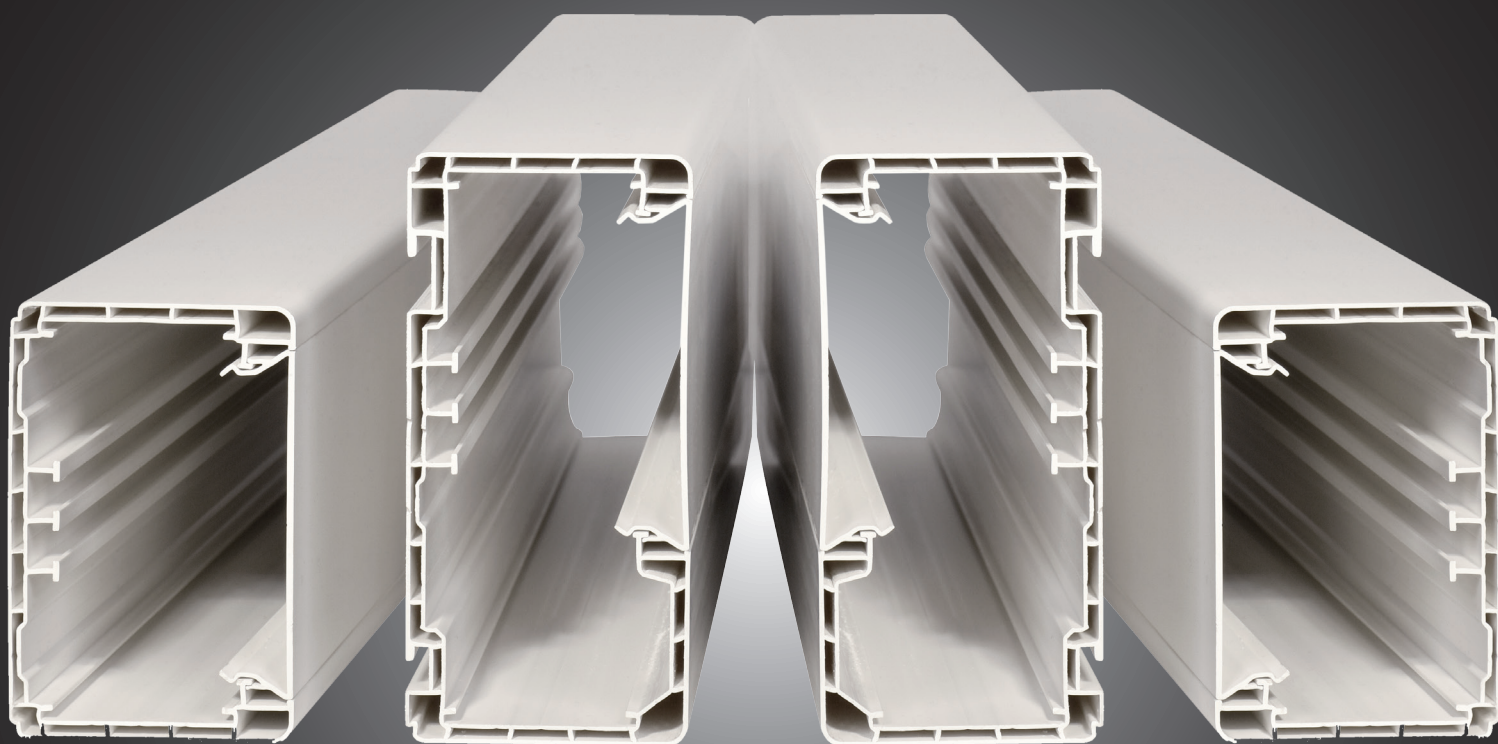

Veggkanaler i plast

Raskere og enklere
- plastkanaler fra...

MPbolagen

DUCTEL®

ELIS ELEKTRO AS

Jerikoveien 16, 1067 Oslo
Telefon: 22 90 56 70

post@eliselektro.no
www.eliselektro.no